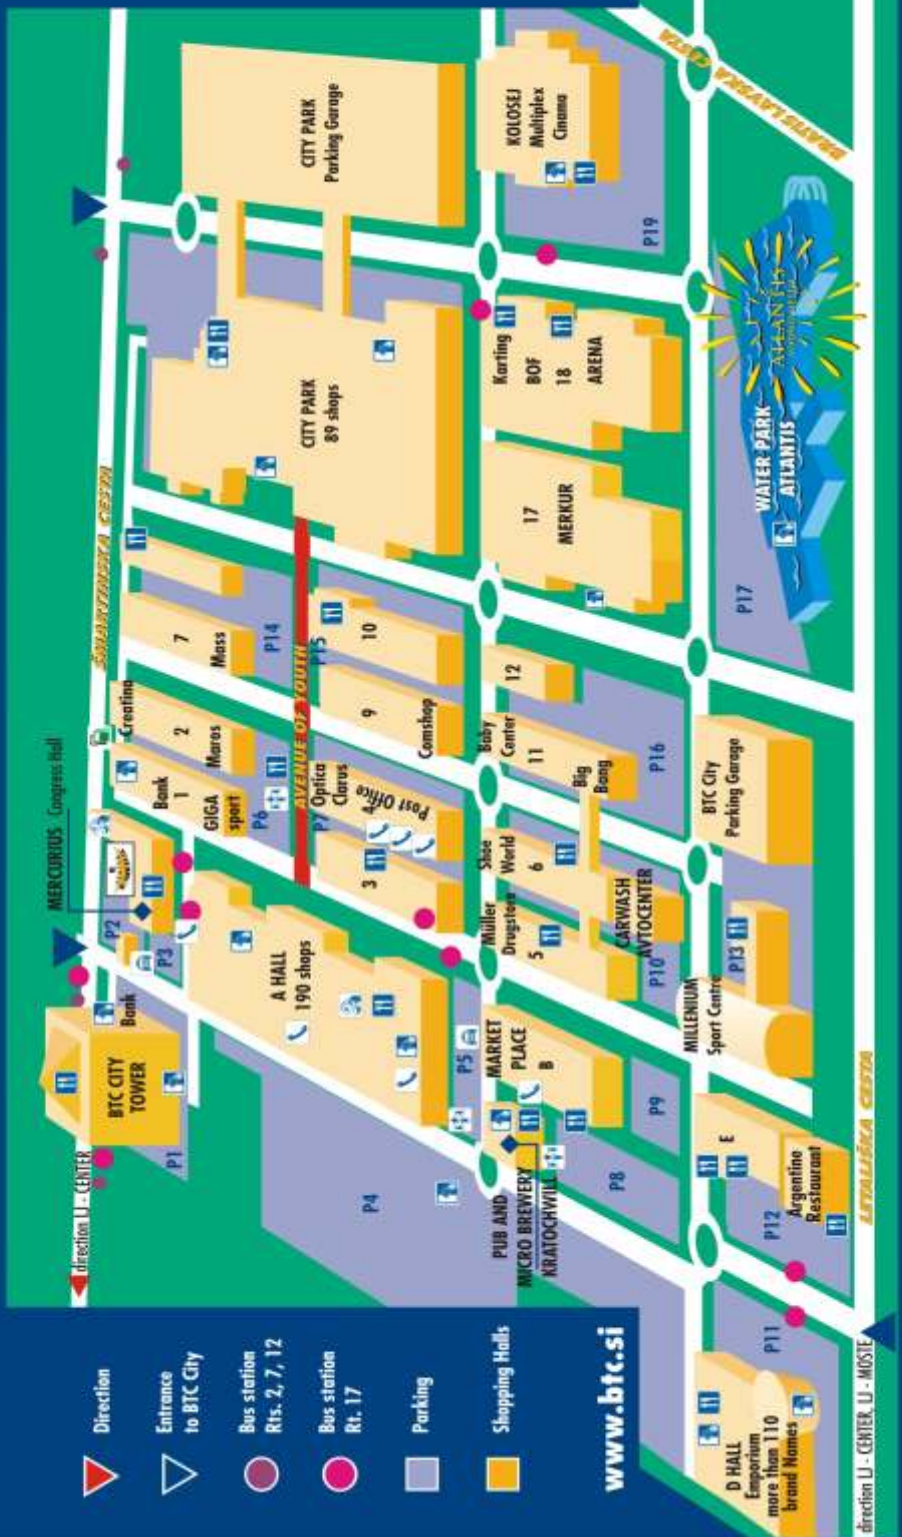

Petrol Station

direction U - CENTER, U - MOSTE

D HALL Emporium more than 110 brand Names

Activity	Object	Shop	Phone - 01
CLOTHES AND TEXTILES			
CLOTHES STORES			
ADESSA	EM/LF	31	585 16 61
AMADEUS	A/BF	64	585 17 73
BENN	A/GF	42	585 26 08
BENETTON	A/GF	98	585 17 74
BOUTIQUE MIA	A/GF	32	585 17 97
BRAVO	A/BF	54	585 28 74
BRODWAY	A/BF	55	585 15 22
BY AMERICAN	A/BF	8, 9	585 27 59
DELOBLAČILA	EM/LF	34	585 15 93
CLARK	A/BF	60	585 16 48
COTTON TRADE	A/BF	11	585 27 21
DIADEMA	A/BF	52	585 14 41
ELKROJ	6		541 97 90
EMPORIUM	EMPORIUM		584 48 00
FASHION INT.	A/BF	40	585 14 95
FUN EXTRACT	A/BF	28	585 15 85
GRINGO	A/GF	29	585 26 19
HAPPENING	A/GF	6	585 25 40
HIP HOP STORE	A/GF	22	585 26 26
INKI	A/GF	89	585 17 84
INKI	EM/LF	27	585 17 10
JOY	A/GF	40	585 26 05
KATEKS	A/BF	30	585 16 36
KATJA	A/BF	13	585 27 22
KATJA	A/BF	71	585 16 45
KEPICA	A/GF	79	585 17 95
LABUS MODA	A/GF	96	585 17 77
LA VIE	11		585 16 24
MANIA	A/BF	5	585 13 84
MEXIM FASHION	A/BF	31	585 14 07
MIX priloznosti outlet store	A/GF	94	585 16 33
MODE ITALY	A/BF	33/1	585 15 48
MODA DARJA	A/GF	19	585 26 44
M ULTRA 1	A/GF	95	585 17 78
M ULTRA 2	A/GF	92	585 16 15
M ULTRA 3	A/GF	82	585 16 99
M ULTRA 4	A/BF	49	585 15 77
IN MODA	4		585 25 03
ONA ON	A/BF	4	585 16 06
ONA ON	A/BF	39	585 16 16
PERLA BOUTIQUE	A/GF	41	585 26 07
PICCADILLY	A/GF	85	585 17 89
PLAŽA	Water Park ATLANTIS		585 20 41
PRESTIGE	EM/LF	21	585 27 34
RUBARU	EM/LF	23	585 16 85
SOČA	EM/LF	18	585 15 23
SOČA	EM/LF	39	585 15 24
SCORPION MODA	A/GF	28	585 26 20
STILL	A/BF	24	585 17 65
ŠUSS	3/BF		585 27 35
ŠPELA BOUTIQE	A/GF	88	585 17 85
ŠPELA	EM/LF	25	585 25 67
TOP LINE	A/GF	20	585 26 28
TKANINA	A/GF	10/4	523 33 60
TKANINA	A/GF	33A	541 00 95
T-SHIRT FACTORY STORE	A/GF	84	585 17 90
TWO WAY	A/GF	33	585 15 87
VIANNA	EM/LF	8	585 16 90
WITBOY	A/GF	9	585 14 35
FASHION ACCESSORIES			
ACCESSORIES NO.1	A/GF	12	585 26 34
ACCESSORIES NO.2	A/BF	18	585 23 00
GALANTERJA LA'MAN	A/BF	7	585 20 31
OGRUČA	A/BF	19	585 20 37
SILVER STAR	A/GF	45	585 26 11
FABRICS AND MATERIAL			
KILOMETER	EM/LF	12	585 16 89
KILOMETER	A/BF	43	585 28 52