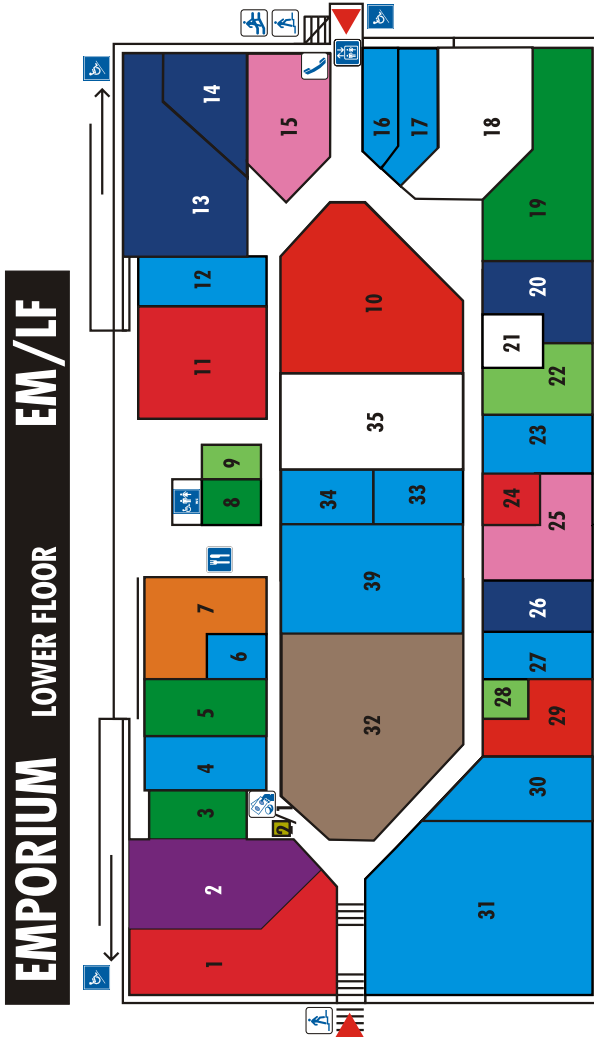

CHILD CARE

Ježkov kotiček

HALL A

Mon. - Fri.: 4 pm to 8 pm

Sat.: 11 am to 7 pm

Activity	Object	Shop	Phone - 01
----------	--------	------	------------

BARS, FOOD AND RESTAURANTS

BAR AND BISTROS

AROMA BAR	A/GF	44	585 26 10
BAR CAFÉ PLAC	Market		585 28 11
CAFÉ CITY	Tower		585 16 09
CAFÉ PINOCCHIO	A/GF	51	585 26 97
CAFETERIJA Emporium	EM		584 48 00
ILIADA	E		585 15 36
KAFETARIJA	A/GF	18	585 22 00
MOJSTER CAFÉ	17		520 08 20
NIKAFE	11		587 35 70
OLD SCOTISH PUB	E		585 15 44
ROLLBAR	18		585 25 70
SEDMA LUKNA	A/BF	1	585 14 89
SQUASH BAR	E		585 14 22
ŠTIRI MAČKE	Avenue of youth		585 20 46
TAVERNA BRAJDA	A/GF	103	585 27 73
ULTRA BAR	A/GF	69	585 25 50
ZVEZDA	12		585 20 95