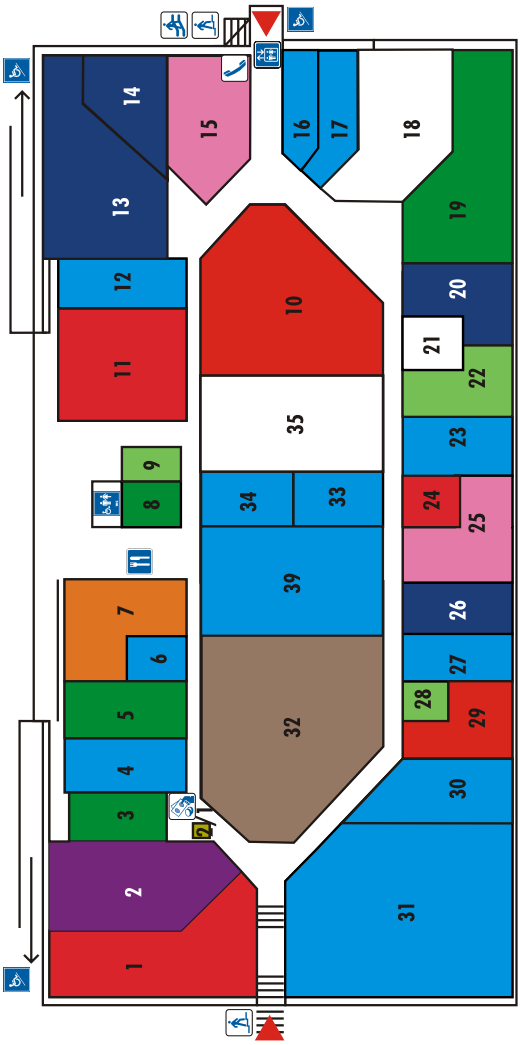

KINDERGARTEN

Ježkov kotiček

Halle A

Montag-Freitag: 16.00 bis 20.00 Uhr
Samstag: 11.00 bis 19.00 Uhr

EMPORIUM **UNTERGESCHOß** **EM/UN**

Icons and labels for various services:

- Eingang (Entrance)
- Bankautomat
- Taxi-Dienst
- Aufzug (Elevator)
- Telefon
- WC behindertengerechtes WC
- Informationen
- Behindertengerechte Wege
- BTC City Interier Radiosender
- Bar Restaurant Pizzeria
- Wechselsstube
- Treppen
- Spielgeräte
- Apotheke
- Rolltreppen