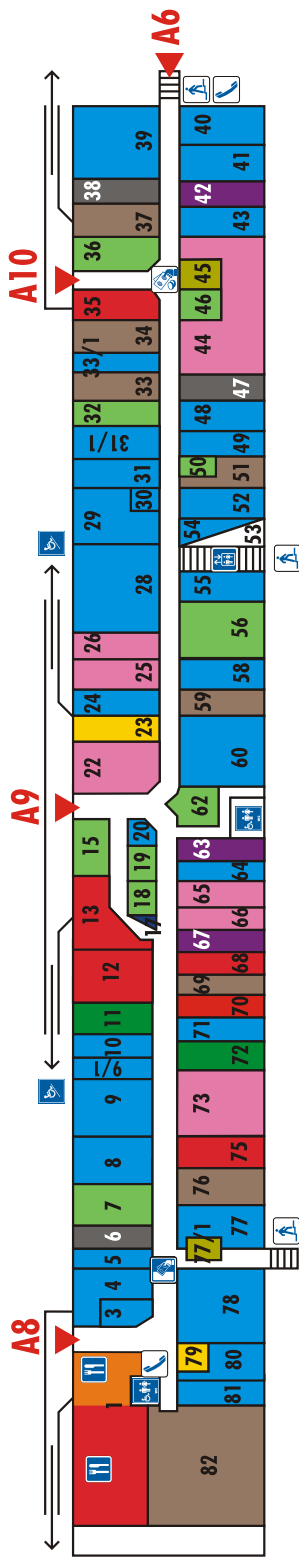

Halle A KELLERGESCHOß A/K