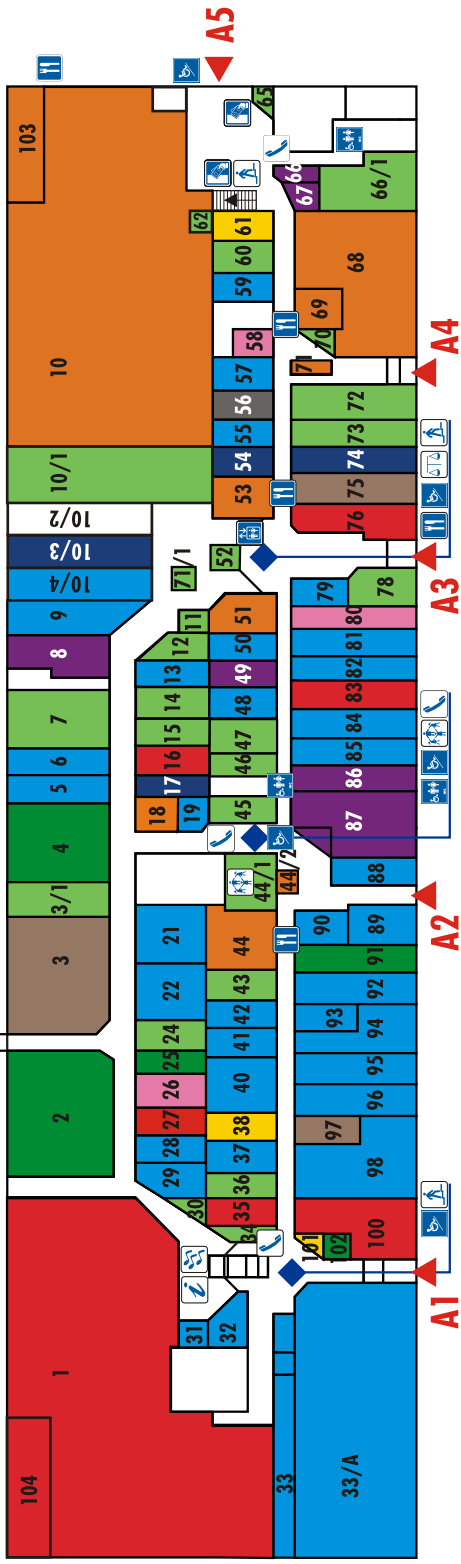

Halle A ERDGESCHOß A/E

A7