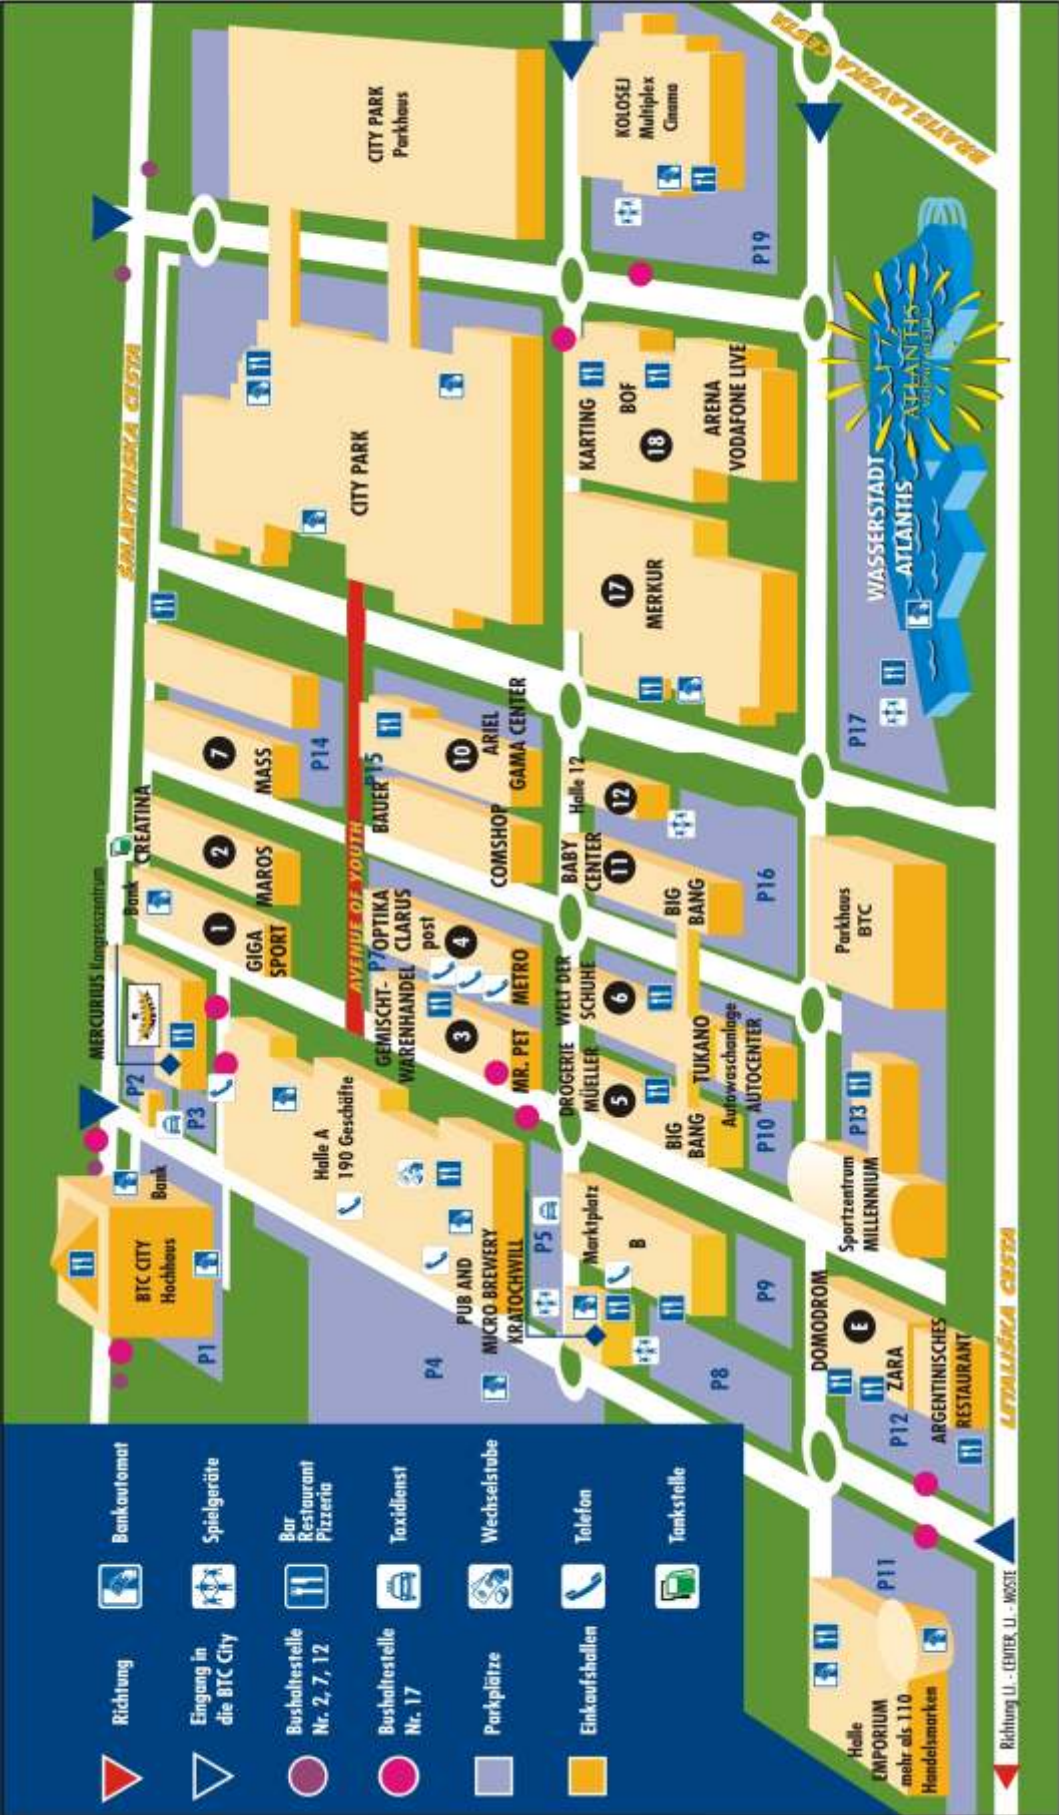

Richtung **Bankautomat**

Eingang in die BTC City **Spielgeräte**

Bushaltestelle Nr. 2, 7, 12 **Bar Restaurant Pizzeria**

Bushaltestelle Nr. 17 **Toxikdienst**

Parkplätze **Wechselstube**

Einkaufshallen **Telefon**

Tankstelle