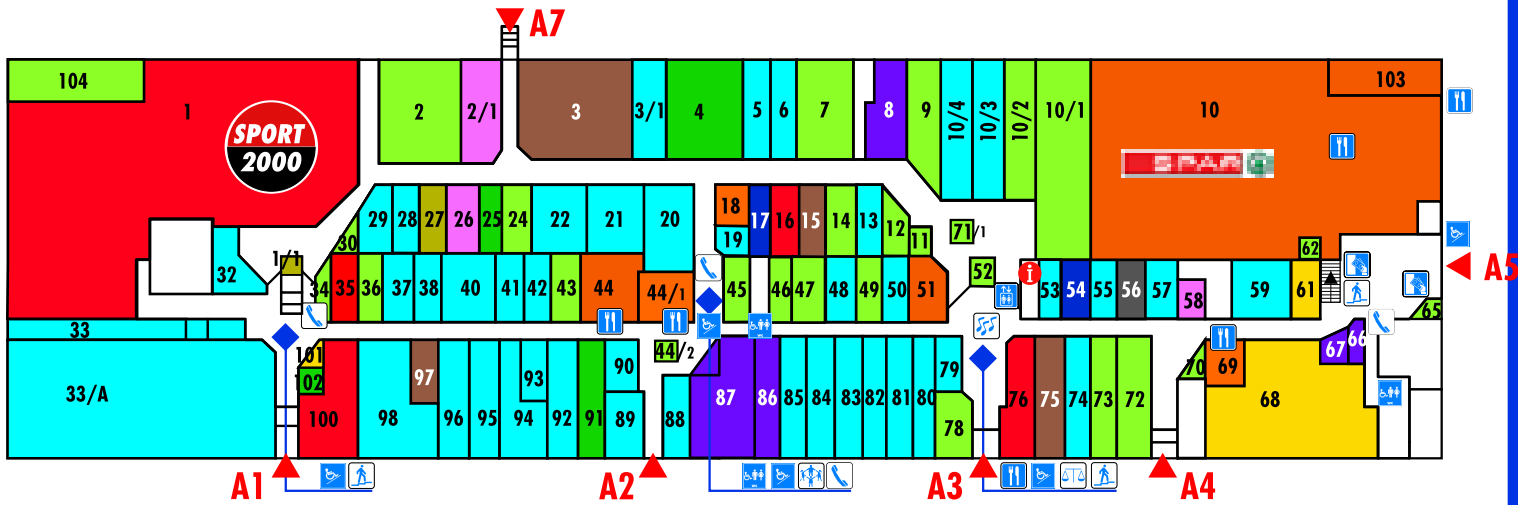

Dvorana A PRITLIČJE A/P