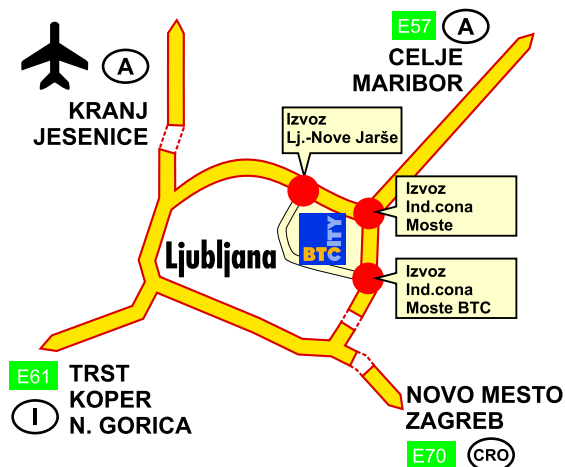

Odprto vse dni v letu. Telefon 01 585 21 00

www.atlantis-vodnomesto.si

Kako do BTC City-ja?

Do nas lahko pridete z mestnim avtobusom št. 27, vlakom Atlantis ali z osebnim avtomobilom saj vas pričakuje več kot 8000 parkirnih mest. V našem mestu lahko zakrožite z brezplačnim CityBusom, ki vam bo nakupovanje še olajšal.