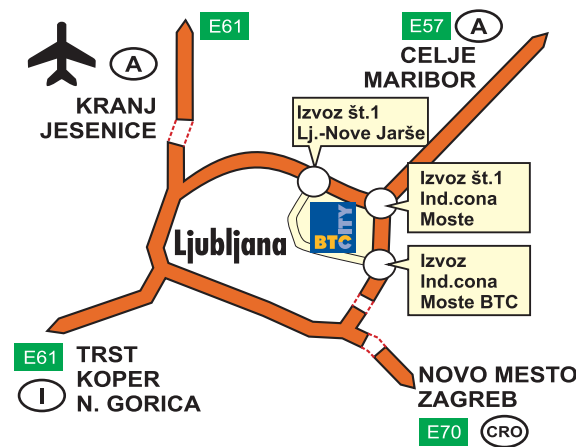

## KAKO DO BTC CITYJA?

Do nas se lahko pripeljete z mestnimi avtobusimi št. 2, 7, 12 in 27, vlakom Atlantis ali z osebnim avtomobilom saj vas pričakuje več kot 8500 brezplačnih parkirnih mest.

Po našem mestu se lahko peljete z brezplačnim CityBusom, ki vam bo nakupovanje še olajšal.

## VLAK ATLANTIS

Ljubljana ➔ BTC City

08:20, 11:40, 14:05, 17:32, 19:52

BTC City ➔ Ljubljana

09:00, 12:34, 14:35, 18:04, 21:20

Vlak vozi od ponedeljka do sobote.