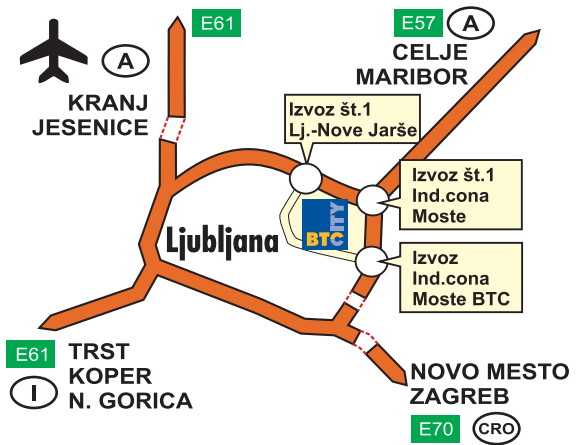

KAKO DO BTC CITYJA?

Do nas možete doći gradskim autobusom br. 2, 7, 12 i 27, vlakom Atlantis ili osobnim automobilom, jer vas kod nas očekuje više od 8500 besplatnih parkirališnih mjesta.

Po našem se gradu možete voziti besplatnim CityBusom, koji će vam još više olakšati kupovinu.

VLAK ATLANTIS

Ljubljana ➔ BTC City
08:20, 11:40, 14:05, 17:32, 19:52

BTC City ➔ Ljubljana
09:00, 12:34, 14:35, 18:04, 21:20

Vlak vozi od ponedjeljka do subote.

CityBus
BESPLATNA KRUŽNA VOŽNJA
CityBus vozi svakih 10 minuta.

VODENI GRAD ATLANTIS

Otvoren svaki dan u godini 9.00 - 23.00.

www.atlantis-vodnomesto.si

RADNO VRIJEME BTC CITY-ja LJUBLJANA

U PROSINCU I NEDJELJOM
9.00 - 15.00

TRGOVINE
pon. – subota 9.00 – 20.00

TRŽNICA
pon. – petak 8.00 – 19.00
subota 7.00 – 18.00